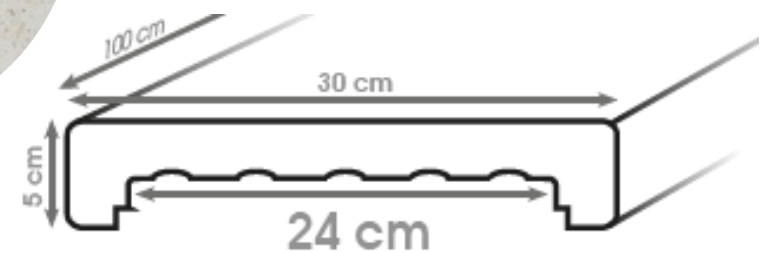

PENEZ HERMAN
LE SPÉCIALISTE DE VOTRE AMÉNAGEMENT EXTÉRIEUR

Chamörin
DECO • JARDINS & TERRASSES

COUVRE MUR PLAT BLANC 100X30 EFFET GRANIT

Référence : 7074442

EAN : 3700227944428

LE + PRODUIT

Système d'encastrement.
Goutte d'eau : protection des murs
contre coulures et salissures.

UTILISATION

Protège les murs et les murets des aléas climatiques et apporte un côté esthétique à l'aménagement extérieur.

Hydrofugé et teinté dans la masse.
Antigelif.

Existe aussi en gris, réf. 7074441.

CARACTÉRISTIQUES

Composition : Ciment Lissé

Couleur : Blanc

Origine : Italie

Dimensions : 100 x 30 x 5 cm

Poids : 22,5 kg

Qté/Pal : 57 pièces

PENEZ HERMAN
LE SPÉCIALISTE DE VOTRE AMÉNAGEMENT EXTÉRIEUR