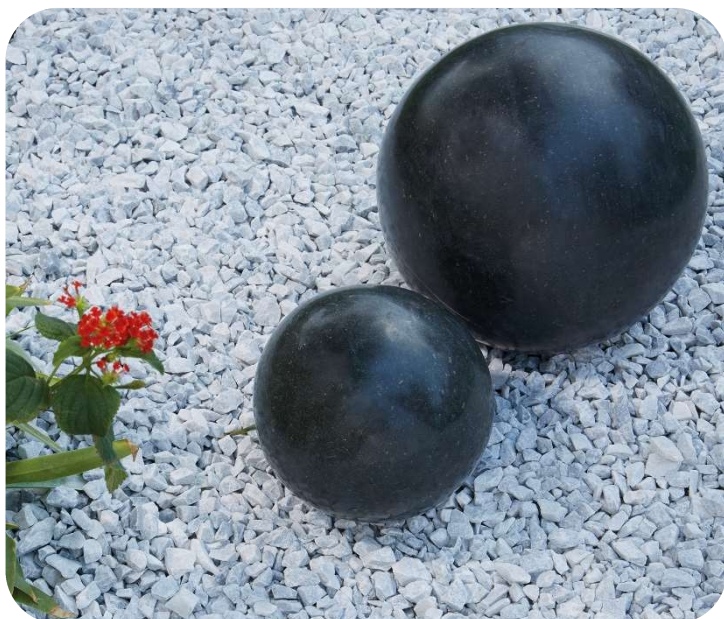

## DÉCO EXTÉRIEUR Sphère Granite Noir

Ajoutez du relief à votre terrasse et dans vos massifs  
**POUR UN JARDIN CONTEMPORAIN ET MODERNE**

### UTILISATION

Dans un jardin de style contemporain. Au milieu d'un massif ou isolé sur la terrasse pour apporter du relief.

Ø 30 cm

Référence : 7074114

Code EAN : 3700227941144

+ PRODUIT

Pierre naturelle pour une  
décoration extérieure design

### CARACTÉRISTIQUES

Composition :	Granite
Couleur :	Noir
Dimensions :	Ø30 cm
Poids :	38 kg
Origine :	Europe