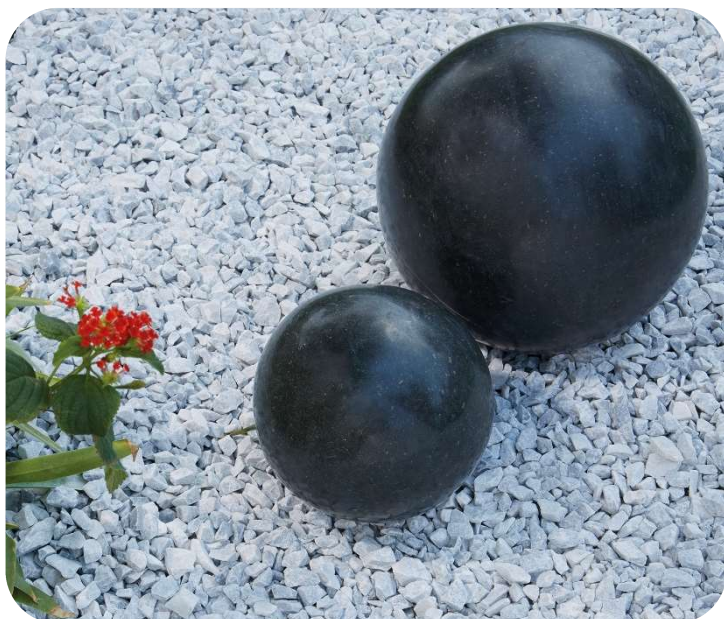

PENEZ HERMAN
LE SPÉCIALISTE DE VOTRE AMÉNAGEMENT EXTÉRIEUR

Chamörin
DECO • JARDINS & TERRASSES

DÉCO EXTÉRIEUR Sphère Granite Noir

Ajoutez du relief à votre terrasse et dans vos massifs
POUR UN JARDIN CONTEMPORAIN ET MODERNE

CONSEILS DE POSE

Pose simple sur gazon, terre ou sable. Enfoncer légèrement dans le sol pour éviter qu'elle ne roule.

UTILISATION

Dans un jardin de style contemporain. Au milieu d'un massif ou isolé sur la terrasse pour apporter du relief.

Ø 40 cm

Référence : 7074077

Code EAN : 3700227940772

+ PRODUIT

Pierre naturelle pour une
décoration extérieure design

CARACTÉRISTIQUES

Composition :	Granite
Couleur :	Noir
Dimensions :	Ø40 cm
Poids :	90 kg
Origine :	Europe