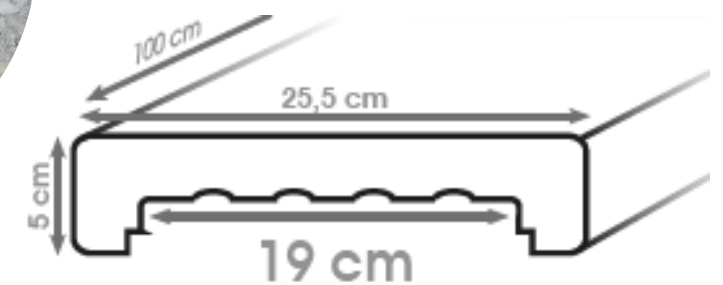

PENEZ HERMAN
LE SPÉCIALISTE DE VOTRE AMÉNAGEMENT EXTÉRIEUR

Chamörin
DECO • JARDINS & TERRASSES

COUVRE MUR PLAT GRIS 100X25 EFFET GRANIT

Référence : 7074439

EAN : 3700227944398

LE + PRODUIT

Système d'encastrement.
Goutte d'eau : protection des murs
contre coulures et salissures.

UTILISATION

Protège les murs et les murets des aléas climatiques et apporte un côté esthétique à l'aménagement extérieur.

Hydrofugé et teinté dans la masse.
Antigelif.

Existe aussi en blanc, réf. 7074440.

CARACTÉRISTIQUES

Composition : Ciment Lissé

Couleur : Gris

Origine : Italie

Dimensions : 100 x 25,5 x 5 cm

Poids : 19 kg

Qté/Pal : 57 pièces

PENEZ HERMAN
LE SPÉCIALISTE DE VOTRE AMÉNAGEMENT EXTÉRIEUR