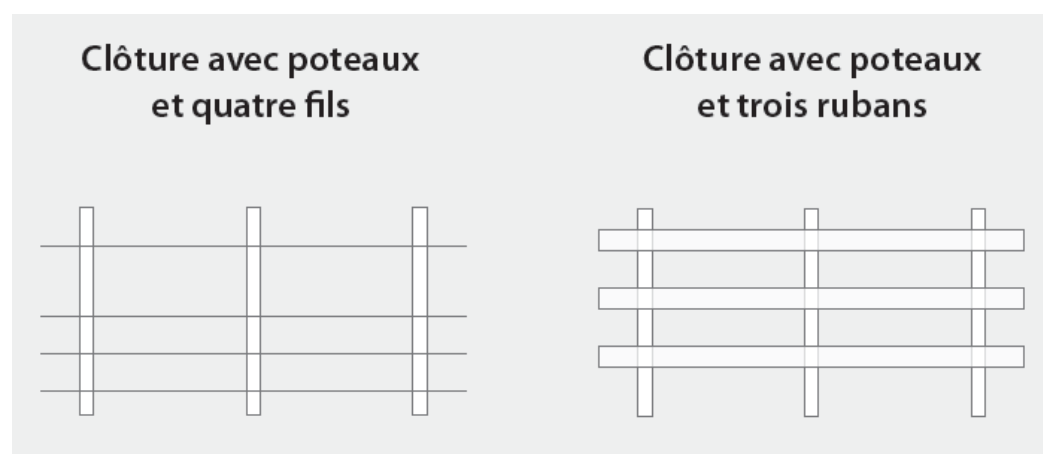

CONSEILS DE POSE

POTEAU ROND RECYLAT

Règle générale pour une installation verticale : sceller environs 1/3 du poteau dans le sol. Prévoir la longueur totale du produit en fonction de cette règle. Plus la hauteur hors-sol est élevée, plus le diamètre du poteau doit être grand.

Hauteur de clôture recommandée

En fonction du type d'espèce, différentes hauteurs de clôture, de disposition et nombre de fils ou de rubans sont recommandées.

Animaux	Nombre de fils/rubans	Hauteur en cm (env.)
Vaches	2	60 / 90
Bovins et vaches à lait	3	45 / 75 / 105
Petit chevaux et poney¹	3	45 / 75 / 120
Chevaux adulte¹	3	60 / 100 / 140
Moutons et chèvres¹	5	15 / 30 / 50 / 65 / 90
Volailles²	4	20 / 40 / 60 / 85
Cochons	4	15 / 30 / 50 / 70

¹ La hauteur doit être ajustée en fonction des capacités de saut des animaux.

² La hauteur doit être ajustée en fonction de la capacité de vol des animaux.

Les informations sur la hauteur ne sont présentées qu'à titre indicatif.

PACKAGING

SPÉCIFICATIONS

Le produit n'est pas soumis à la déclaration REACH et ne possède pas de déclaration de performance (DOP).

PENEZ HERMAN et CHAMORIN déclinent toute responsabilité en cas de non respect des instructions de pose. Poser veut dire accepter, cela signifie qu'après la pose, plus aucune réclamation ne sera possible sauf pour vices cachés.