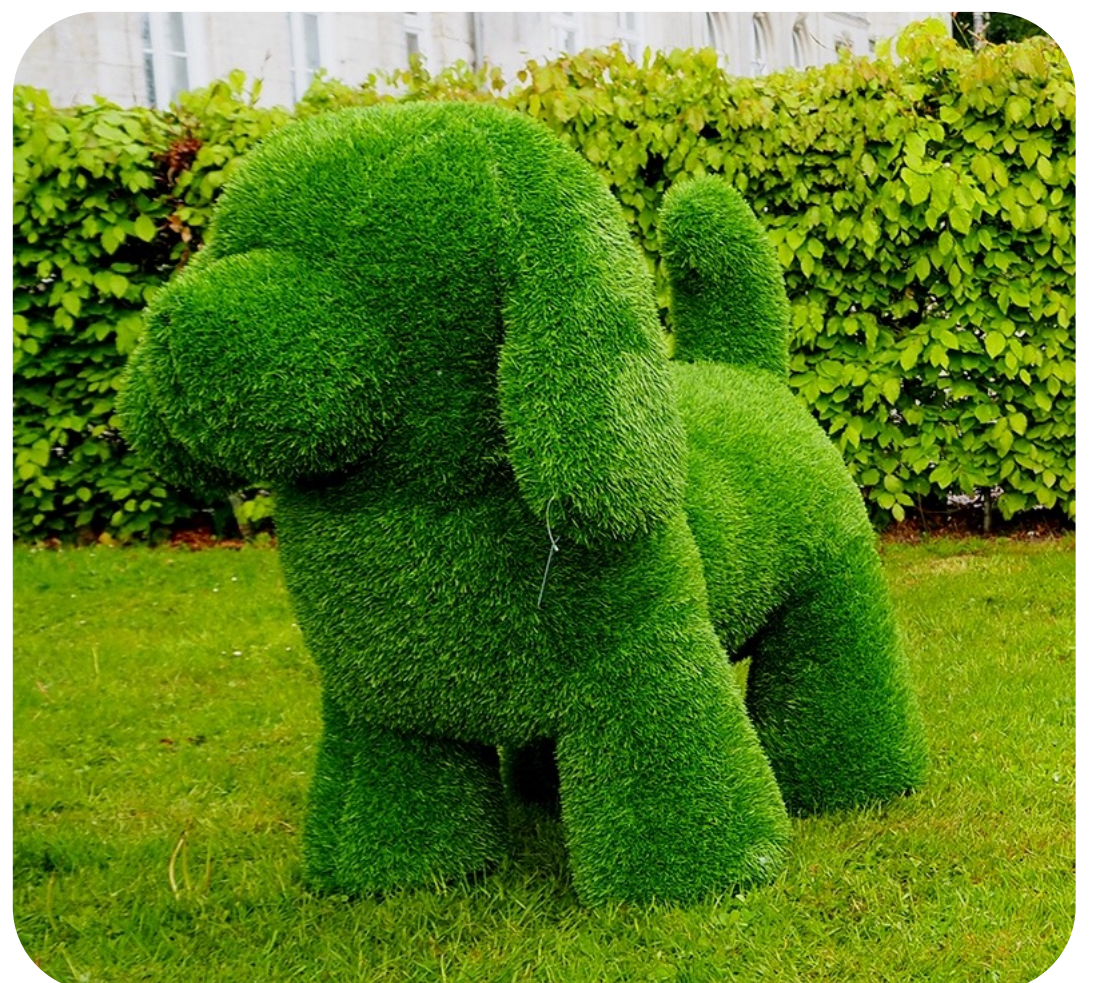

PENEZ HERMAN
LE SPÉCIALISTE DE VOTRE AMÉNAGEMENT EXTÉRIEUR

Chamörin
DECO • JARDINS & TERRASSES

CHIEN DEBOUT GAZON H.35 CM

Référence : 7074344

EAN : 4260502661147

LE + PRODUIT

- Résistant au soleil et aux intempéries
- Facile à fixer avec des piquets de tente fournis
- Exclusifs : composition et modèles brevetés

CARACTÉRISTIQUES

Composition : Gazon synthétique et polyester

Couleur : Vert

Origine : Chine

Dimensions : 33 x 23 x 35 cm

Poids : 0,7 kg

Qté/Pal : 6 pièces

UTILISATION

Décoration intérieure et extérieure : jardin, terrasse, patio...

Peluche de jardin (ceci n'est pas un jouet !) fabriqué en gazon synthétique et rempli de polyester doux.

GARANTIE
3 ANS
CONTRE LES UV

PENEZ HERMAN
LE SPÉCIALISTE DE VOTRE AMÉNAGEMENT EXTÉRIEUR