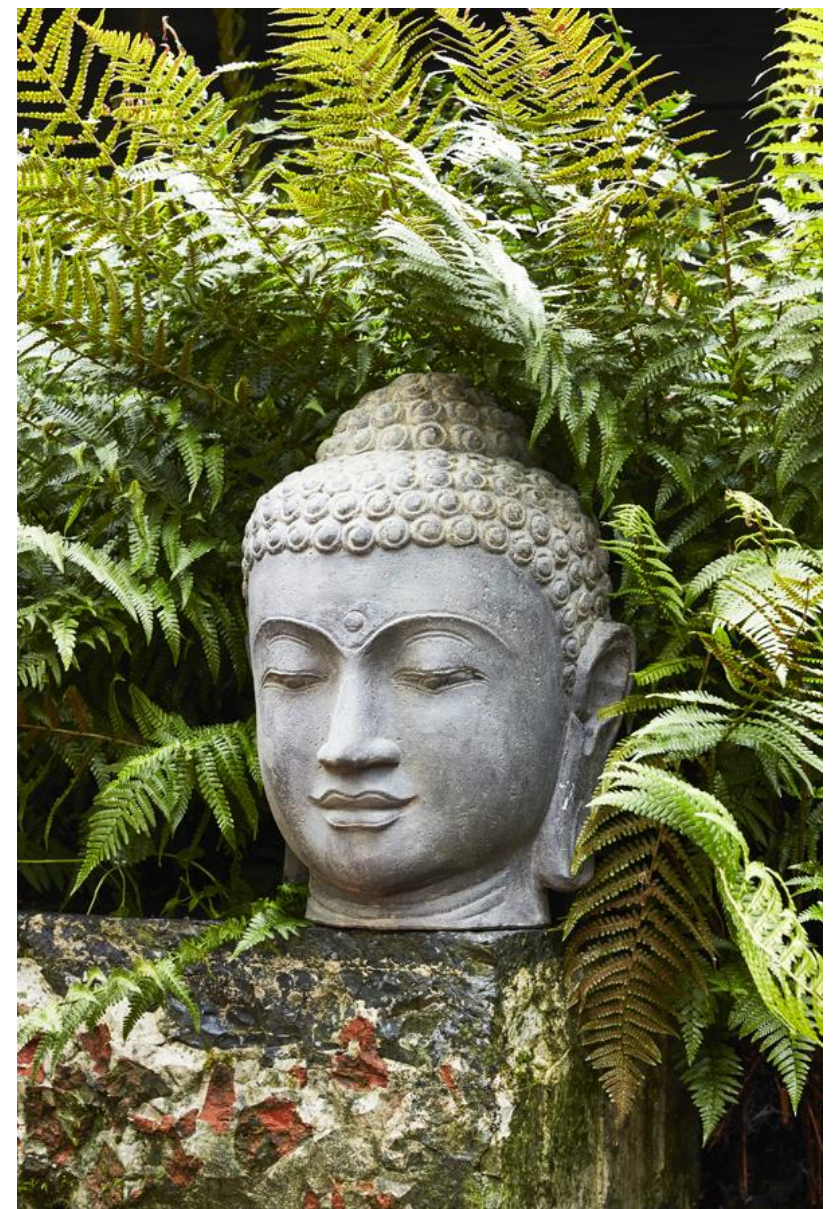

Rendu semblable à de la véritable pierre taillée naturelle.

Pièce unique, avec une finition à la main

Résiste au gel

UTILISATION

Objet de décoration original qui apporte un côté zen à votre extérieur

Utilisation en extérieur.

CARACTÉRISTIQUES

Composition : Pierre reconstituée

Couleur : Gris Noir

Origine : Indonésie

Dimensions : 35x32x50

Poids : 17,1 kg

Qté/Pal : 1

PENEZ HERMAN
LE SPÉCIALISTE DE VOTRE AMÉNAGEMENT EXTÉRIEUR