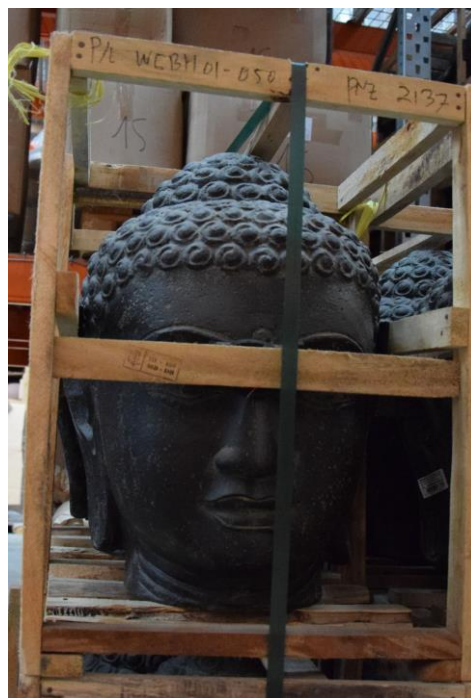

PENEZ HERMAN
LE SPÉCIALISTE DE VOTRE AMÉNAGEMENT EXTÉRIEUR

Chamörin
DECO • JARDINS & TERRASSES

TETE DE BOUDDHA PREC H 50CM

Ouvrir la caisse d'emballage : utilisez une scie à main ou un scie sauteuse (attention : ne pas utiliser d'objets contondants tels qu'un burin, marteau ou pied de biche)

Nettoyer à la brosse douce et à l'eau. Ne pas utiliser de nettoyer haute pression

Poser sur un sol plat pour garantir une stabilité.

PACKAGING

SPÉCIFICATIONS

Le produit n'est pas soumis à la déclaration REACH et ne possède pas de déclaration de performance (DOP).

PENEZ HERMAN et CHAMORIN déclinent toute responsabilité en cas de non respect des instructions de pose. Poser veut dire accepter, cela signifie qu'après la pose, plus aucune réclamation ne sera possible sauf pour vices cachés.