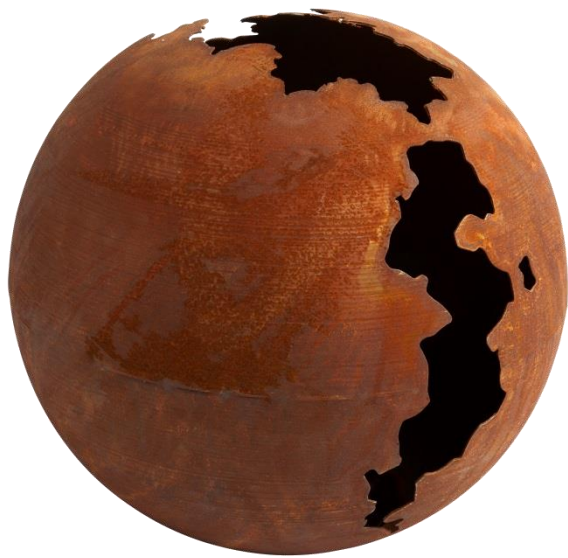

PENEZ HERMAN
LE SPÉCIALISTE DE VOTRE AMÉNAGEMENT EXTÉRIEUR

Chamörin
DECO • JARDINS & TERRASSES

Sphère craquelée métal effet rouille Ø50 cm

Référence : 47508

EAN : 4250594785685

LES +

PRODUIT

- Objet de décoration original
- Tendance : métal effet rouille
- Ultra léger - facile à déplacer

CARACTÉRISTIQUES

Composition : Métal

Couleur : Rouille

Origine :

Dimension : H. 50 cm

Poids : 5 kg

Qté/Pal : 1