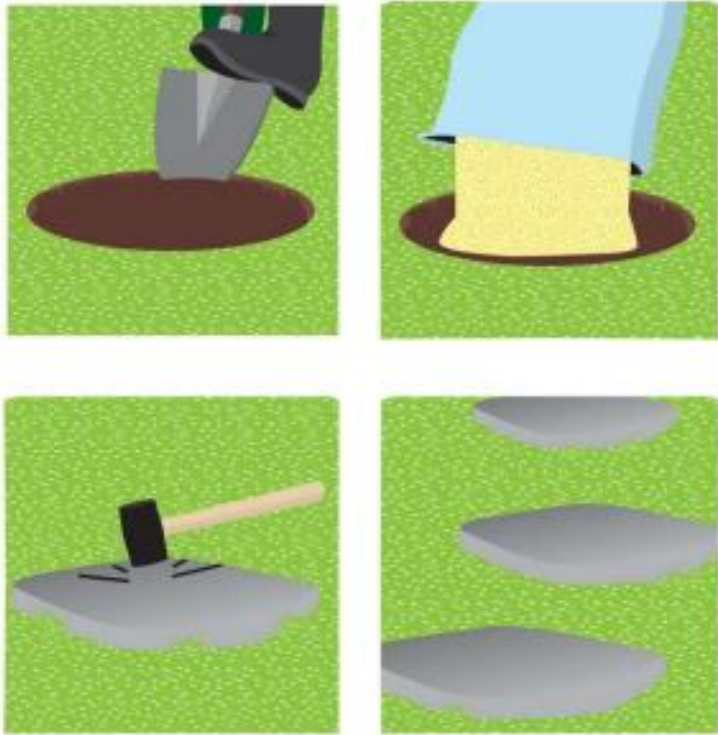

Réalisez un passage d'exception avec ce pas japonais tendance et de qualité !

Sa finition tambourinée et calibrée présente un produit authentique dans un esprit contemporain. Son faible taux de pyrite vous assure une belle couleur noire.

Jouez le contraste en les associant à des graviers ou galets blancs.

PENEZ HERMAN
LE SPÉCIALISTE DE VOTRE AMÉNAGEMENT EXTÉRIEUR

Chamörin
DECO • JARDINS & TERRASSES

CONSEILS DE POSE PAS JAPONAIS TAMBOURINEE NERO

1. Creuser légèrement le sol aux dimensions du produit
2. Préparer le lit de pose avec une couche de 3 à 6 cm de sable ou de graviers concassés 3/6 mm
3. Poser les pas japonais et égaliser le niveau à l'aide maillet caoutchouc
4. Enfin, combler les interstices / bords avec la terre fine et engazonner les bords si besoin