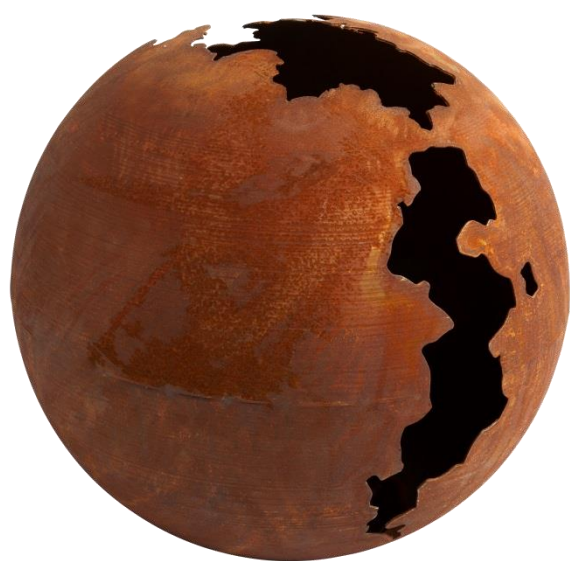

PENEZ HERMAN
LE SPÉCIALISTE DE VOTRE AMÉNAGEMENT EXTÉRIEUR

Chamörin
DECO • JARDINS & TERRASSES

Sphère craquelée métal effet rouille Ø30 cm

Référence : 47506

EAN : 4250594785661

LES +

PRODUIT

- Objet de décoration original
- Tendance : métal effet rouille
- Ultra léger - facile à déplacer

CARACTÉRISTIQUES

Composition : Métal

Couleur : Rouille

Origine :

Dimension : H. 30 cm

Poids : 1 kg

Qté/Pal : 2