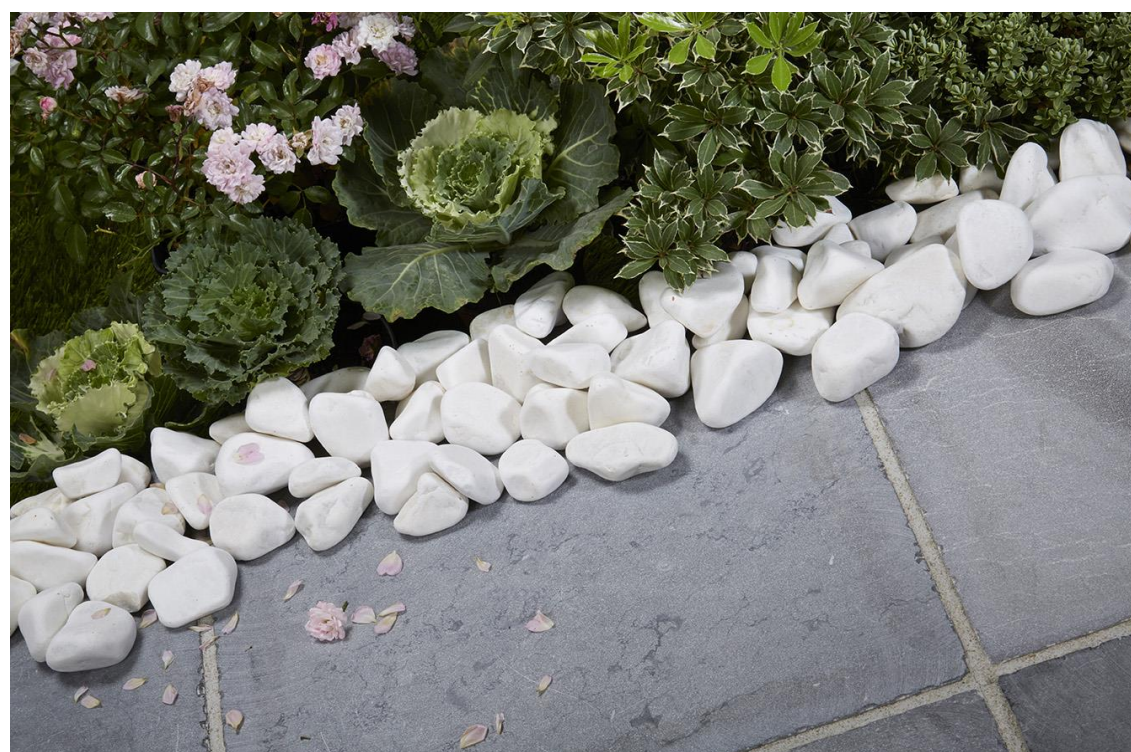

PENEZ HERMAN
LE SPÉCIALISTE DE VOTRE AMÉNAGEMENT EXTÉRIEUR

Chamörin
DECO • JARDINS & TERRASSES

GALET MARBRE BLANC 25/40 - 25 KG

Référence : 49381

EAN : 3700058805493

LE + PRODUIT

Blanc pur
Haute résistance dans le temps
Sans entretien
Ralentit la pousse de mauvaises herbes
Conserve l'humidité du sol

CARACTÉRISTIQUES

Composition : Marbre
Couleur : Blanc
Origine : Italie
Dimensions : 25/40 mm
Consommation : 90 kg/m²
Poids : 25 kg
Qté/Pal : 48

UTILISATION

Utilisez le galet 25/40 dans la décoration des moyennes surfaces pour un rendu moderne et épuré

PENEZ HERMAN
LE SPÉCIALISTE DE VOTRE AMÉNAGEMENT EXTÉRIEUR

Chamörin
DECO • JARDINS & TERRASSES

GALET MARBRE BLANC 25/40 - 25 KG

Décaissez votre surface pour la mettre à niveau.

Compactez le sol et installez un film protecteur herbicide ou un géotextile pour éviter la repousse de la végétation.