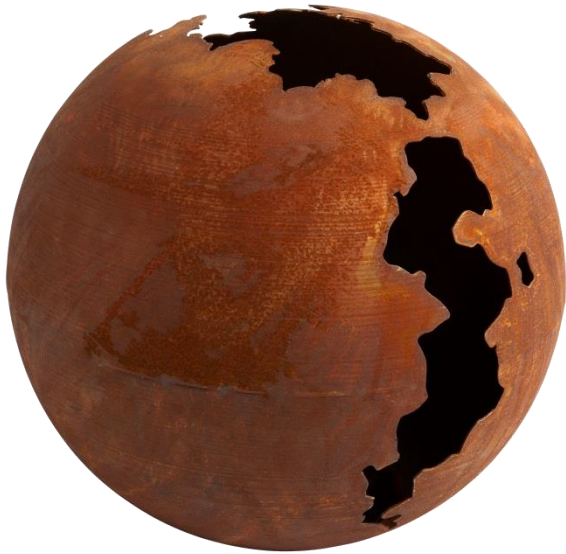

PENEZ HERMAN
LE SPÉCIALISTE DE VOTRE AMÉNAGEMENT EXTÉRIEUR

Chamörin
DECO • JARDINS & TERRASSES

Sphère craquelée métal effet rouille Ø40 cm

Référence : 47507

EAN : 4250594785678

LES +

PRODUIT

- Objet de décoration original
- Tendance : métal effet rouille
- Ultra léger - facile à déplacer

CARACTÉRISTIQUES

Composition : Métal

Couleur : Rouille

Origine :

Dimension : H. 40 cm

Poids : 2 kg

Qté/Pal : 2