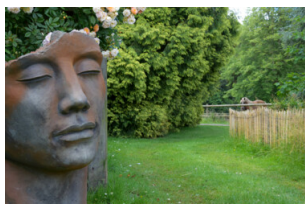

**STATUE EFFET DEMI ROUILLE VISAGE HOMME -
H.50CM**

Ref : 47403

**Les statues visage ; une nouvelle tendance dans la
gamme des statues décoratives pour sublimer les
espaces !**

CARACTERISTIQUES

Poids produit (kg) :	20 kg
Dimension produit (cm) / Granulo. :	25x17x50
Couleur :	Gris / rouille
Matière :	Pierre reconstituée
Origine :	Europe

CONDITIONNEMENT

Gencod :	4260453050137
Type emballage :	Vendu à l'unité
Nb. pièces par palette :	24
Poids palette (kg) :	480
Dimension palette (cm) :	120x80x62

PLUS PRODUIT

- Nouvelle tendance : objet de décoration original en pierre reconstituée
- Résiste aux intempéries, aux variations de températures et aux UV
- Extérieur / intérieur
- Rendu effet demi-rouille
- Fourni avec un socle à visser pour maintenir une stabilité de la pièce. Veillez à ne pas trop serrer les vis