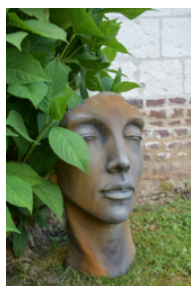

**STATUE EFFET DEMI ROUILLE VISAGE FEMME -
H.50CM**

Ref : 47402

**Les statues visage ; une nouvelle tendance dans la
gamme des statues décoratives pour sublimer les
espaces !**

CARACTERISTIQUES

| | |
|-------------------------------------|---------------------|
| Poids produit (kg) : | 15 kg |
| Dimension produit (cm) / Granulo. : | 25x17x50 |
| Couleur : | Gris / rouille |
| Matière : | Pierre reconstituée |
| Origine : | Europe |

PLUS PRODUIT

- Nouvelle tendance : objet de décoration original en pierre reconstituée
- Résiste aux intempéries, aux variations de températures et aux UV
- Extérieur / intérieur
- Rendu effet demi-rouille
- Fourni avec un socle à visser pour maintenir une stabilité de la pièce. Veillez à ne pas trop serrer les vis