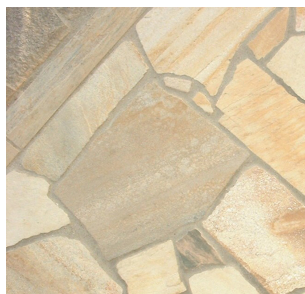

**OPUS QUARTZITE BRESIL JAUNE 15X25 - PAL 10
m2**

Ref : 7074154

Créez une terrasse lumineuse avec ces opus en quartzite jaune.

CARACTERISTIQUES

Poids produit (kg) :	40 kg/m ²
Dimension produit (cm) / Granulo. :	25x15
Couleur :	Jaune
Matière :	Quartzite
Origine :	Brésil

CONDITIONNEMENT

Gencod :	3700227938427
Nb. pièces par palette :	10 m ²
Poids palette (kg) :	400
Dimension palette (cm) :	110x110x37

PLUS PRODUIT

- Qualitatif : pierre naturelle - quartzite
- Forme : incertum (opus =dallage unique composé de dalles aux formats variables)
- Idéal pour terrasse
- Ingélicf
- Absorbe la chaleur
- Peut s'utiliser en soubassement de maison

A SAVOIR - Le quartzite est une roche siliceuse massive, constituée de cristaux de quartz. C'est une pierre naturelle laissant apparaître sur les dalles des variations de taille, de couleur et de texture. Ces irrégularités ne constituent en rien une diminution de qualité, bien au contraire, ce sont des caractéristiques propres à la pierre naturelle qui fait que chaque pièce est unique.