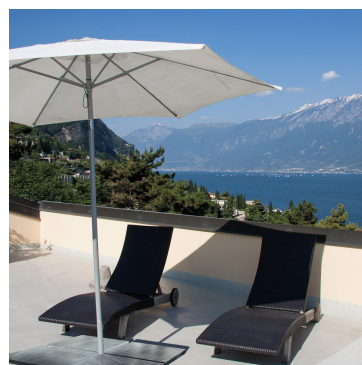

ELEMENT PIED DE PARASOL ARDOISE CLIVE

Ref : 7074055

Maintenez votre parasol avec ces éléments modernes en ardoise clivé.

CARACTERISTIQUES

Poids produit (kg) :	24
Dimension produit (cm) / Granulo. :	50x50x3,3-3,7
Couleur :	Noir
Matière :	Ardoise
Origine :	Espagne