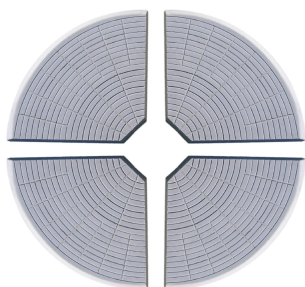

**ELEMENT PIED DE PARASOL ASPECT GRILLE DE FONTE GRIS**

Ref : 42660

Maintenez votre parasol avec ces éléments esthétiques en béton.

**CARACTERISTIQUES**

Poids produit (kg) :	22
Dimension produit (cm) / Granulo. :	49x49
Couleur :	Gris
Matière :	Béton
Origine :	France 

**CONDITIONNEMENT**

Gencod :	3661825090637
Dimension emballage (cm) :	49x49
Nb. pièces par palette :	32
Poids palette (kg) :	704
Dimension palette (cm) :	120x80x55

**PLUS PRODUIT**

- Pratique
- Décoratif : aspect "grille de fonte"
- Résistant
- Béton : poids qui assure le maintien