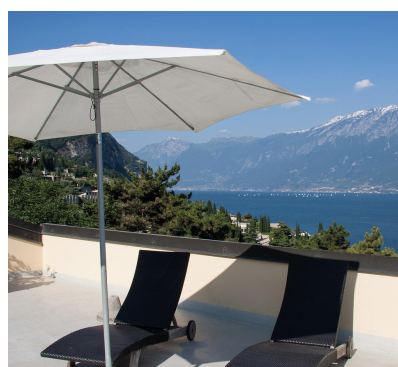

**ELEMENT PIED DE PARASOL ASPECT GRILLE DE FONTE GRIS**

Ref : 42660

Maintenez votre parasol avec ces éléments esthétiques en béton.

**CARACTERISTIQUES**

Poids produit (kg) :	22
Dimension produit (cm) / Granulo. :	49x49
Couleur :	Gris
Matière :	Béton
Origine :	France 

**CONDITIONNEMENT**

Gencod :	3661825090637
Dimension emballage (cm) :	49x49
Nb. pièces par palette :	32
Poids palette (kg) :	704
Dimension palette (cm) :	120x80x55

**PLUS PRODUIT**

- Pratique
- Décoratif : aspect "grille de fonte"
- Résistant
- Béton : poids qui assure le maintien