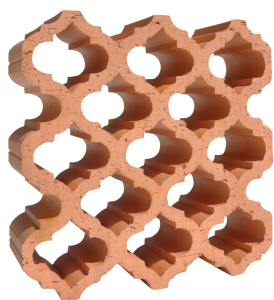

CLAUSTRA AGADIR 28/28/9

Ref : 7071441

Construisez facilement des cloisons décoratives et des clôtures extérieures.

CARACTERISTIQUES

Poids produit (kg) :	4.5
Dimension produit (cm) / Granulo. :	28x9x28
Couleur :	Orange
Matière :	Terre Cuite
Origine :	France 

CONDITIONNEMENT

Gencod :	3700241589391
Dimension emballage (cm) :	28x9x28
Nb. pièces par palette :	120
Poids palette (kg) :	540
Dimension palette (cm) :	120x100x100

PLUS PRODUIT

- Fabrication Française
- Multi-fonction : cloison décorative (brise-vue, terrasses), clôtures
- Ajouré : permet de délimiter un espace tout en laissant passer la lumière
- Esthétique : motif élégant
- Terre cuite : qualitatif et robuste

CONSEIL DE POSE

Il est impératif que la surface sur laquelle sera monté votre claustra soit stable, solide et plane.

Montage au mortier fin ou mortier bâtard (ciment + sable et chaux) pour plus d'élasticité.

A SAVOIR

N'hésitez pas à ajouter de solides charnières pour articuler plusieurs cloisons de claustras !

Les éléments peuvent être installés entre deux murs existants ; dans ce cas, respectez une surface 4 m² d'éléments entre deux piliers.