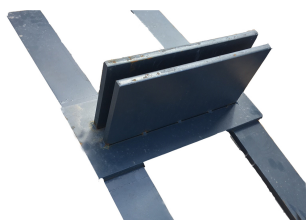

PANNEAU OCCULTANT ARDOISE HORIZONTAL - 2M

Ref : 7073967

Occultant et décoratif ; un panneau en ardoise tendance et design !

CARACTERISTIQUES

Poids produit (kg) :	83.3
Dimension produit (cm) / Granulo. :	200x50x3
Couleur :	Gris foncé
Matière :	Ardoise
Origine :	Espagne

CONDITIONNEMENT

Gencod :	3700227939677
Dimension emballage (cm) :	200x50x3
Nb. pièces par palette :	24
Poids palette (kg) :	1999
Dimension palette (cm) :	200x103x75

PLUS PRODUIT

- Qualitatif : ardoise naturelle
- Résistant : non gélif
- Couleur : noir - tendance
- Multi fonction
- Décoratif : motif ajouré dans la masse

CONSEIL DE POSE : creuser une tranchée dans le sol d'une profondeur mesurant 1/3 de la hauteur du panneau. Planter le panneau en le maintenant droit. Sceller le panneau avec une base en béton.

MISE EN AVANT MAGASIN : utilisez le présentoir spécial plaque ardoise (réf PRESPLAQARD) pour pouvoir présenter ce produit en magasin ; notamment en intérieur.

IDEE DECO : ce panneau occultant est un élément de décoration qualitatif et design. Il vous permet de séparer des espaces (jardins, massifs) en apportant modernisme et relief. Il peut aussi être utilisé en brise-vue, pour délimiter une terrasse. **ASTUCE** : Utilisez le en décoration intérieure en le fixant au mur ! **AUTRES MODELES DANS GAMME** : combiner les modèles : plein réf 7073950 , bubble slate réf 7073908 et zen réf 7073968.