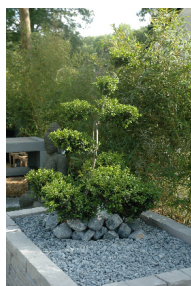

CONDITIONNEMENT

Gencod :	3760121233363
Type emballage :	Sac
Dimension emballage (cm) :	53x35x10
Nb. pièces par palette :	50
Poids palette (kg) :	1250
Dimension palette (cm) :	120x80x115

PLUS PRODUIT

- Economique : conçu pour l'aménagement de moyennes et grandes surfaces
- Couleur bleu-gris : couleur originale et tendance
- Permet le passage de véhicule
- Facile à poser
- Haute résistance dans le temps - sans entretien
- Environnement respecté de façon durable : évaporation d'eau limitée, protection des plantes

CONSEIL DE POSE

- Décaissez votre surface pour la mettre à niveau.
- Compactez le sol et installez un film protecteur herbicide ou un géotextile pour éviter la repousse de la végétation.
- Répandez les graviers (env. 50-75 kg/m² pour une couche de 2-3 cm).
- Egalisez la surface à l'aide d'un râteau.

IDEES DECO : la couleur tendance qui fonctionne parfaitement avec vos décorations ou dallages en pierre naturelle (ardoise, pierre bleue...)

EXISTE EN : Big bag de 1 tonne ref 7073290

CHAMORIN

Z.I. la Mirande - 6 rue des Potiers - 66240 Saint-Estève

Tél. : +33 (0)4 68 92 65 73 / Fax : +33 (0)4 68 92 84 77 / Email : info@chamorin.fr / Site : www.chamorin.fr