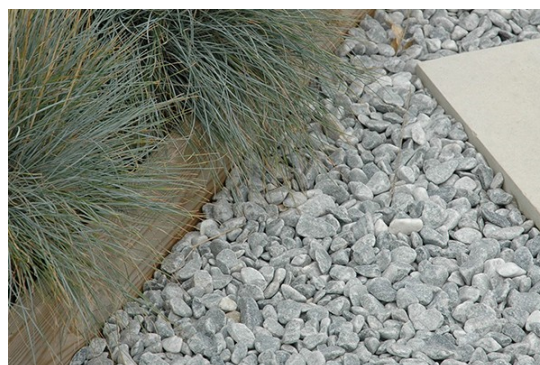

**GRAVIER ROULE BLEU TURQUIN 10/20 - 25 KG**

Ref : 7072843

**Couleur originale et tendance, aménagez vos petites et moyennes surfaces avec ce gravier marbre bleu-gris.**

**CARACTERISTIQUES**

Poids produit (kg) :	25 kg
Dimension produit (cm) / Granulo. :	10/20 mm
Couleur :	Bleu gris
Matière :	Marbre
Origine :	France 
Densité (kg/m <sup>3</sup> ) :	1500 kg/m <sup>3</sup>
Consommation (kg/m <sup>2</sup> ) :	50 à 75 kg/m <sup>2</sup>

- Pratique : conçu pour les petites et moyennes surfaces (massifs, bords d'allées, contours de plantes, etc...)
- Couleur originale, sobre et douce
- Facile à poser
- Haute résistance dans le temps - sans entretien
- Pratique : ralentit la pousse de mauvaises herbes
- Environnemental : conserve l'humidité du sol