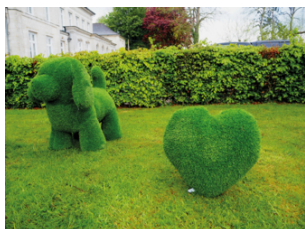

**CHIEN DEBOUT GAZON SYNTHETIQUE H.50 CM**

Ref : 7074345

**Une composition et modèle brevetés pour sublimer vos extérieurs !**

**NOUVEAUTES 2022**

**CARACTERISTIQUES**

|                                     |  |
|-------------------------------------|--|
| Poids produit (kg) :                | 1,4 kg   |
| Dimension produit (cm) / Granulo. : | 48 x 30 x 50                                     |
| Couleur :                           | Vert   |
| Matière :                           | Gazon artificiel + remplissage en polyester doux |
| Origine :                           | Chine  |