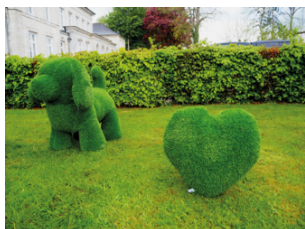

**CHIEN DEBOUT GAZON SYNTHETIQUE H.35CM**

Ref : 7074344

**Une composition et modèle brevetés pour sublimer vos extérieurs !**

**NOUVEAUTES 2022**

**CARACTERISTIQUES**

Poids produit (kg) :	0,7kg
Dimension produit (cm) / Granulo. :	23 x 33 x 35
Couleur :	Vert
Matière :	Gazon artificiel + remplissage en polyester doux
Origine :	Chine

**CONDITIONNEMENT**

Gencod :	4260502661147
Nb. pièces par palette :	6
Dimension palette (cm) :	120 x 80 x 62

**PLUS PRODUIT**

- Résistant au soleil et aux intempéries
- Exclusif : composition et modèles brevetés
- Intérieur / extérieur
- Fixation facile avec des piquets de tente fournis
- Plusieurs modèles et différentes tailles

**UTILISATION**

- Poser sur sol plat

**EXISTE EN**

- Chien debout gazon H.50 cm, ref : 7074345 et H.100 cm, ref : 7074346
- Plusieurs formes ( ours, coeur, mouton, éléphant, lapin, écureuil, renard, moai )