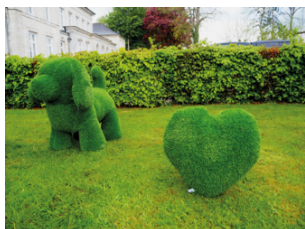

CHIEN DEBOUT GAZON SYNTHETIQUE H.100CM

Ref : 7074346

Une composition et modèle brevetés pour sublimer vos extérieurs !

NOUVEAUTES 2022

CARACTERISTIQUES

Poids produit (kg) :	7,8 Kg
Dimension produit (cm) / Granulo. :	88 x 48 x 100
Couleur :	Vert
Matière :	Gazon artificiel + remplissage en polyester doux
Origine :	Chine

UTILISATION

- Poser sur sol plat

EXISTE EN

- Chien debout gazon H.30 cm, ref : 7074344 et H.50 cm, ref : 7074345
- Plusieurs formes (ours, coeur, mouton, éléphant, lapin, écureuil, renard, moai)

CHAMORIN

Z.I. la Mirande - 6 rue des Potiers - 66240 Saint-Estève