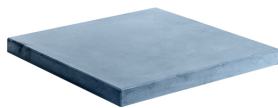

CHAPEAU PLAT 50X50X4 PIERRE BLEUE

Ref : 7072865

Donnez du style à votre entrée avec ce chapeau contemporain en pierre bleue naturelle.

CARACTERISTIQUES

Poids produit (kg) :	27 kg
Dimension produit (cm) / Granulo. :	50x50x4
Couleur :	Bleu
Matière :	Pierre bleu

CONDITIONNEMENT

Gencod :	3700227928657
Type emballage :	pièce
Nb. pièces par palette :	27
Poids palette (kg) :	675
Dimension palette (cm) :	115x70x70

PLUS PRODUIT

- Pierre bleue : moderne
- Esthétique
- Surface plate : mise en place d'éléments de décoration
- Protection des piliers contre les coulures et salissures