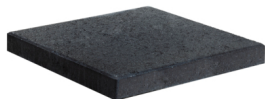

CHAPEAU PLAT 40X40X4.5CM ANTHRACITE

Ref : 7073946

Un chapeau moderne pour une finition parfaite.

CARACTERISTIQUES

Poids produit (kg) :	16 kg
Dimension produit (cm) / Granulo. :	40x40x4.5
Couleur :	anthracite
Matière :	Béton pressé
Origine :	France 

CONDITIONNEMENT

Gencod :	3700227939462
Type emballage :	pièce
Nb. pièces par palette :	24
Poids palette (kg) :	384
Dimension palette (cm) :	105x105x75

PLUS PRODUIT

- Fabrication Française
- Esthétique : moderne et épuré
- Surface plate : mise en place d'éléments de décoration
- Protection des piliers contre les coulures et salissures