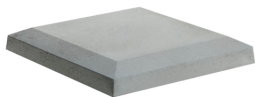

## CHAPEAU PLAT 43x43 GRIS PAN COUPE

Ref : 7071641

**Un chapeau aux pans coupés pour une finition parfaite.**

### CARACTERISTIQUES

Poids produit (kg) :	19 kg
Dimension produit (cm) / Granulo. :	43x43x5.5
Couleur :	Gris
Matière :	Béton coulé
Origine :	France 

### PLUS PRODUIT

- Fabrication Française
- Qualitatif : béton coulé
- Esthétique : finition pans coupés
- Surface plate : mise en place d'éléments de décoration
- Protection des piliers contre les coulures et salissures