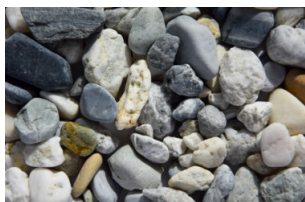

FILET 20KG ROULE AQUITAIN 8/16

Ref : 7074319

Apportez une touche originale dans votre décoration extérieure avec ce gravier aux couleurs variées.

NOUVEAUTES 2021

CARACTERISTIQUES

Poids produit (kg) :	20 kg
Dimension produit (cm) / Granulo. :	8/16 mm
Couleur :	Mix couleurs
Matière :	Alluvionnaire siliceux
Origine :	France 
Densité (kg/m ³) :	1500 kg/m ³
Consommation (kg/m ²) :	50 à 75kg/m ²

CONDITIONNEMENT

Gencod :	3701192809156
Type emballage :	Filet
Nb. pièces par palette :	60
Poids palette (kg) :	1200
Dimension palette (cm) :	120x80x120

PLUS PRODUIT

- Pratique : conçu pour les petites et moyennes surfaces (jardinières, massifs, bords d'allées, contours de plantes, etc...)
- Original : couleur changeante, mélange de teintes naturelles
- Haute résistance dans le temps - sans entretien
- Pratique : ralentit la pousse de mauvaises herbes
- Environnemental : conserve l'humidité du sol
- Ne retient pas l'eau : pas de flaque d'eau stagnante