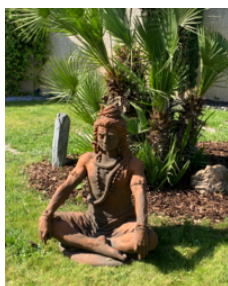

SHIVA ASSIS EFFET 1/2 ROUILLE H.90 CM

Ref : 47414

Apportez un côté ethnique et zen à votre extérieur avec cette statue de Shiva.

CARACTERISTIQUES

Poids produit (kg) :	150
Dimension produit (cm) / Granulo. :	73x56x90
Couleur :	Effet rouille
Matière :	Pierre reconstituée
Origine :	Europe

CONDITIONNEMENT

Gencod :	4260045744758
Nb. pièces par palette :	2
Poids palette (kg) :	300
Dimension palette (cm) :	120x80

PLUS PRODUIT

- Original : pièce unique taillé à la main
- Résistant au gel et au vent > supporte les variations climatiques
- Pierre effet demi-rouille
- A poser sur sol plan

A SAVOIR

La couleur et la finition de cette statue se patine dans le temps.
Le vieillissement sera propre à chacune en fonction de l'exposition extérieure.