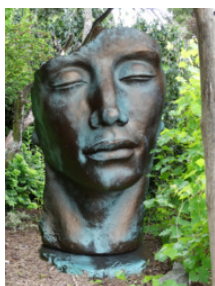

## VISAGE HOMME BRONZE H.115 CM

Ref : 47413

**Les statues visage ; une nouvelle tendance dans la gamme des statues décoratives pour sublimer les espaces !**

**NOUVEAUTES 2021**

### CARACTERISTIQUES

Poids produit (kg) :	152 Kg
Dimension produit (cm) / Granulo. :	67X56X115
Couleur :	Effet bronze
Matière :	Pierre reconstituée
Origine :	Europe