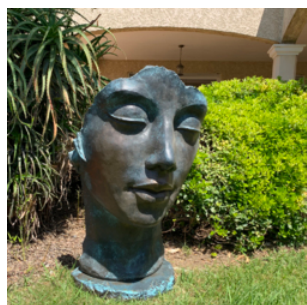

VISAGE FEMME BRONZE H.115 CM

Ref : 47412

Les statues visage ; une nouvelle tendance dans la gamme des statues décoratives pour sublimer les espaces !

NOUVEAUTES 2021

CARACTERISTIQUES

Poids produit (kg) :	146 Kg
Dimension produit (cm) / Granulo. :	67X56X115
Couleur :	Effet bronze
Matière :	Pierre reconstituée
Origine :	Europe

CONDITIONNEMENT

Gencod :	4260453050946
Nb. pièces par palette :	3
Poids palette (kg) :	435
Dimension palette (cm) :	120x80x230

PLUS PRODUIT

- Nouvelle tendance
- Original : pièce unique taillé à la main
- Résistant au gel et au vent > supporte les variations climatiques
- Extérieur / intérieur
- Rendu effet bronze