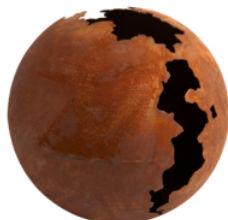

**SPHERE CRAQUELEE METAL EFFET ROUILLE -  
Ø40CM**

Ref : 47507

Véritable objet de décoration de jardin !  
En métal effet rouille, des sphères qui sublimeront  
tous les extérieurs en apportant une touche de  
volume et de graphisme.