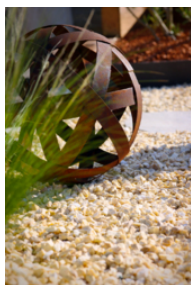

CONDITIONNEMENT

Gencod :	4250594785609
Type emballage :	Carton individuel
Nb. pièces par palette :	Vendu à l'unité

PLUS PRODUIT

- Prêt à poser : éviter les sols lisses - à caler sur gazon, graviers, paillage, sable, etc...
- Léger : facile à déplacer
- 3 diamètres pour créer du relief
- 3 finitions pour structurer
- Le métal s'oxyde -"rouille"- dans le temps

EXISTE EN

- Ø 30 cm réf 47501
- Ø 40 cm réf 47501

AUTRES MODELES

- Craquelée : réf : 47506 / 47507 / 47508
- Pleine : réf : 47503 / 47504 / 47505

IDEES DECO - Associez-les à du bois pour un sublime contraste nature / métal !

Jouez avec les tailles pour créer du relief et donner de la lumière.

Original en déco de massif ; elles réhaussent les couleurs des plantes, fleurs, arbustes, massifs.

Posées en intérieur, elles apporteront un style contemporain.