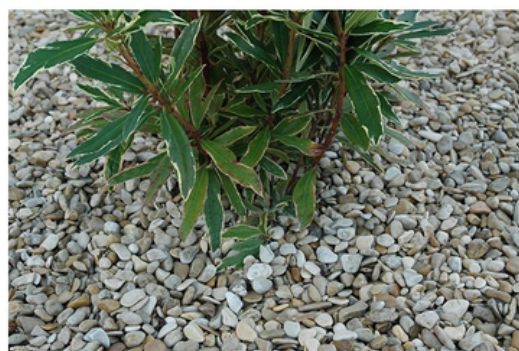

GRAVIER ROULE MARNE 5/15 - 15KG

Ref : 51005

Agrémentez votre décoration extérieure avec ce gravier sobre, élégant, classique et surtout économique !

CARACTERISTIQUES

Poids produit (kg) :	15 kg
Dimension produit (cm) / Granulo. :	5/15 mm
Couleur :	Beige
Matière :	Silico-Calcaire
Origine :	France 
Densité (kg/m ³) :	1500 kg/m ³
Consommation (kg/m ²) :	50 à 75kg/m ²

**TVA
10%**

CONDITIONNEMENT

Gencod :	3700058807619
Type emballage :	Filet
Nb. pièces par palette :	40
Poids palette (kg) :	600 kg
Dimension palette (cm) :	80x60

PLUS PRODUIT

- FILET = garantie de conserver un produit propre, aéré et sans humidité = visibilité et toucher au travers du filet.
- Economique : 1^{er} prix et TVA 10%
- Pratique : conçu pour les petites et moyennes surfaces (massifs, bords d'allées, contours de plantes, etc...)
- Couleur classique, sobre
- Haute résistance dans le temps - sans entretien
- Pratique : ralentit la pousse de mauvaises herbes
- Environnemental : conserve l'humidité du sol

CONSEIL DE POSE

- Décaissez votre surface pour la mettre à niveau.
- Compactez le sol et installez un film protecteur herbicide ou un géotextile pour éviter la repousse de la végétation.

IDEES DECO

Ce gravier roulé beige s'associe parfaitement avec des dallages et bordures ton pierre.