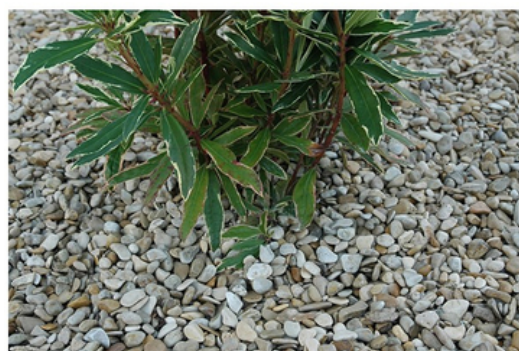

GRAVIER ROULE MARNE 5/15 - 15KG

Ref : 51005

Agrémentez votre décoration extérieure avec ce gravier sobre, élégant, classique et surtout économique !

NOUVEAUTE 2020

CARACTERISTIQUES

Poids produit (kg) :	15 kg
Dimension produit (cm) / Granulo. :	5/15 mm
Couleur :	Beige
Matière :	Silico-Calcaire
Origine :	France 
Densité (kg/m ³) :	1500 kg/m ³
Consommation (kg/m ²) :	50 à 75kg/m ²

**TVA
10%**

CONDITIONNEMENT

Gencod :	3700058807619
Type emballage :	Filet
Nb. pièces par palette :	40
Poids palette (kg) :	600 kg
Dimension palette (cm) :	80x60

PLUS PRODUIT

- FILET = garantie de conserver un produit propre, aéré et sans humidité = visibilité et toucher au travers du filet.
- Economique : 1^{er} prix et TVA 10%
- Pratique : conçu pour les petites et moyennes surfaces (massifs, bords d'allées, contours de plantes, etc...)
- Couleur classique, sobre
- Haute résistance dans le temps - sans entretien
- Pratique : ralentit la pousse de mauvaises herbes
- Environnemental : conserve l'humidité du sol

CONSEIL DE POSE

- Décaissez votre surface pour la mettre à niveau.
- Compactez le sol et installez un film protecteur herbicide ou un géotextile pour éviter la repousse de la végétation.

IDEES DECO

Ce gravier roulé beige s'associe parfaitement avec des dallages et bordures ton pierre.