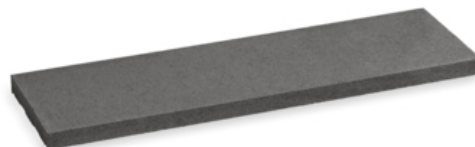

## CHAPERON PLAT ANTHRACITE 100x30x4 cm

Ref : 7074053

Un couvre-mur de grande taille très épuré !

### CARACTERISTIQUES

Poids produit (kg) :	24,7 kg
Dimension produit (cm) / Granulo. :	100x30x4 cm
Couleur :	Gris anthracite
Matière :	Béton
Origine :	Espagne

### PLUS PRODUIT

- Economique : 1 m = moins de joints > gain de temps pour la pose
- Produit léger
- Surface plate : mise en place d'éléments de clôture ou de décoration
- Goutte d'eau : protection des murs contre coulures et salissures
- Couleur tendance
- Original : grande longueur
- Esthétique : moderne et épuré