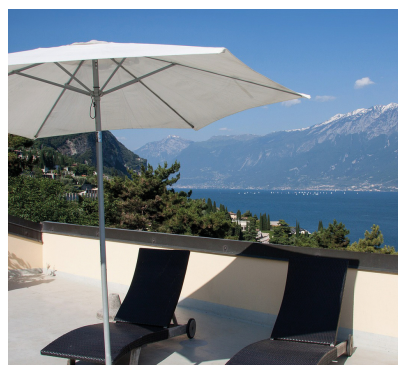

DALLE PIED PARASOL ROND BLANC

Ref : 7074203

Maintenez votre parasol avec ces éléments esthétiques en béton coulé.

CARACTERISTIQUES

Poids produit (kg) :	22
Dimension produit (cm) / Granulo. :	50x50x4.7
Couleur :	Blanc
Matière :	Béton coulé
Origine :	France 